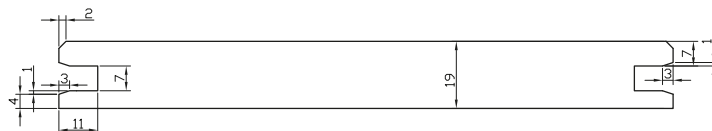

# GARGELLEN

HEIMISCHE LÄRSCHE  
NATUR

LÄNGEN in Meter: 4,0

ABMESSUNGEN (mm)			VERPACKUNG (Stück)	
STÄRKE	BREITE		PAKETGRÖSSE	FOLIERT ZU
	Federmaß	Deckmaß		
19	146	146	280	5
19	176	176	210	5

PROFIL Fremde Feder

DOPPELENDPROFILIERUNG nein

QUALITÄT natur

ZERTIFIKATE PEFC

FEUCHTIGKEIT kd 12% +/- 2

HOBELUNG schöne Seite

GEWICHT 620 kg/m<sup>3</sup>

ÖBERFLÄCHENBEHANDLUNG keine

VERWENDUNG innen und aussen